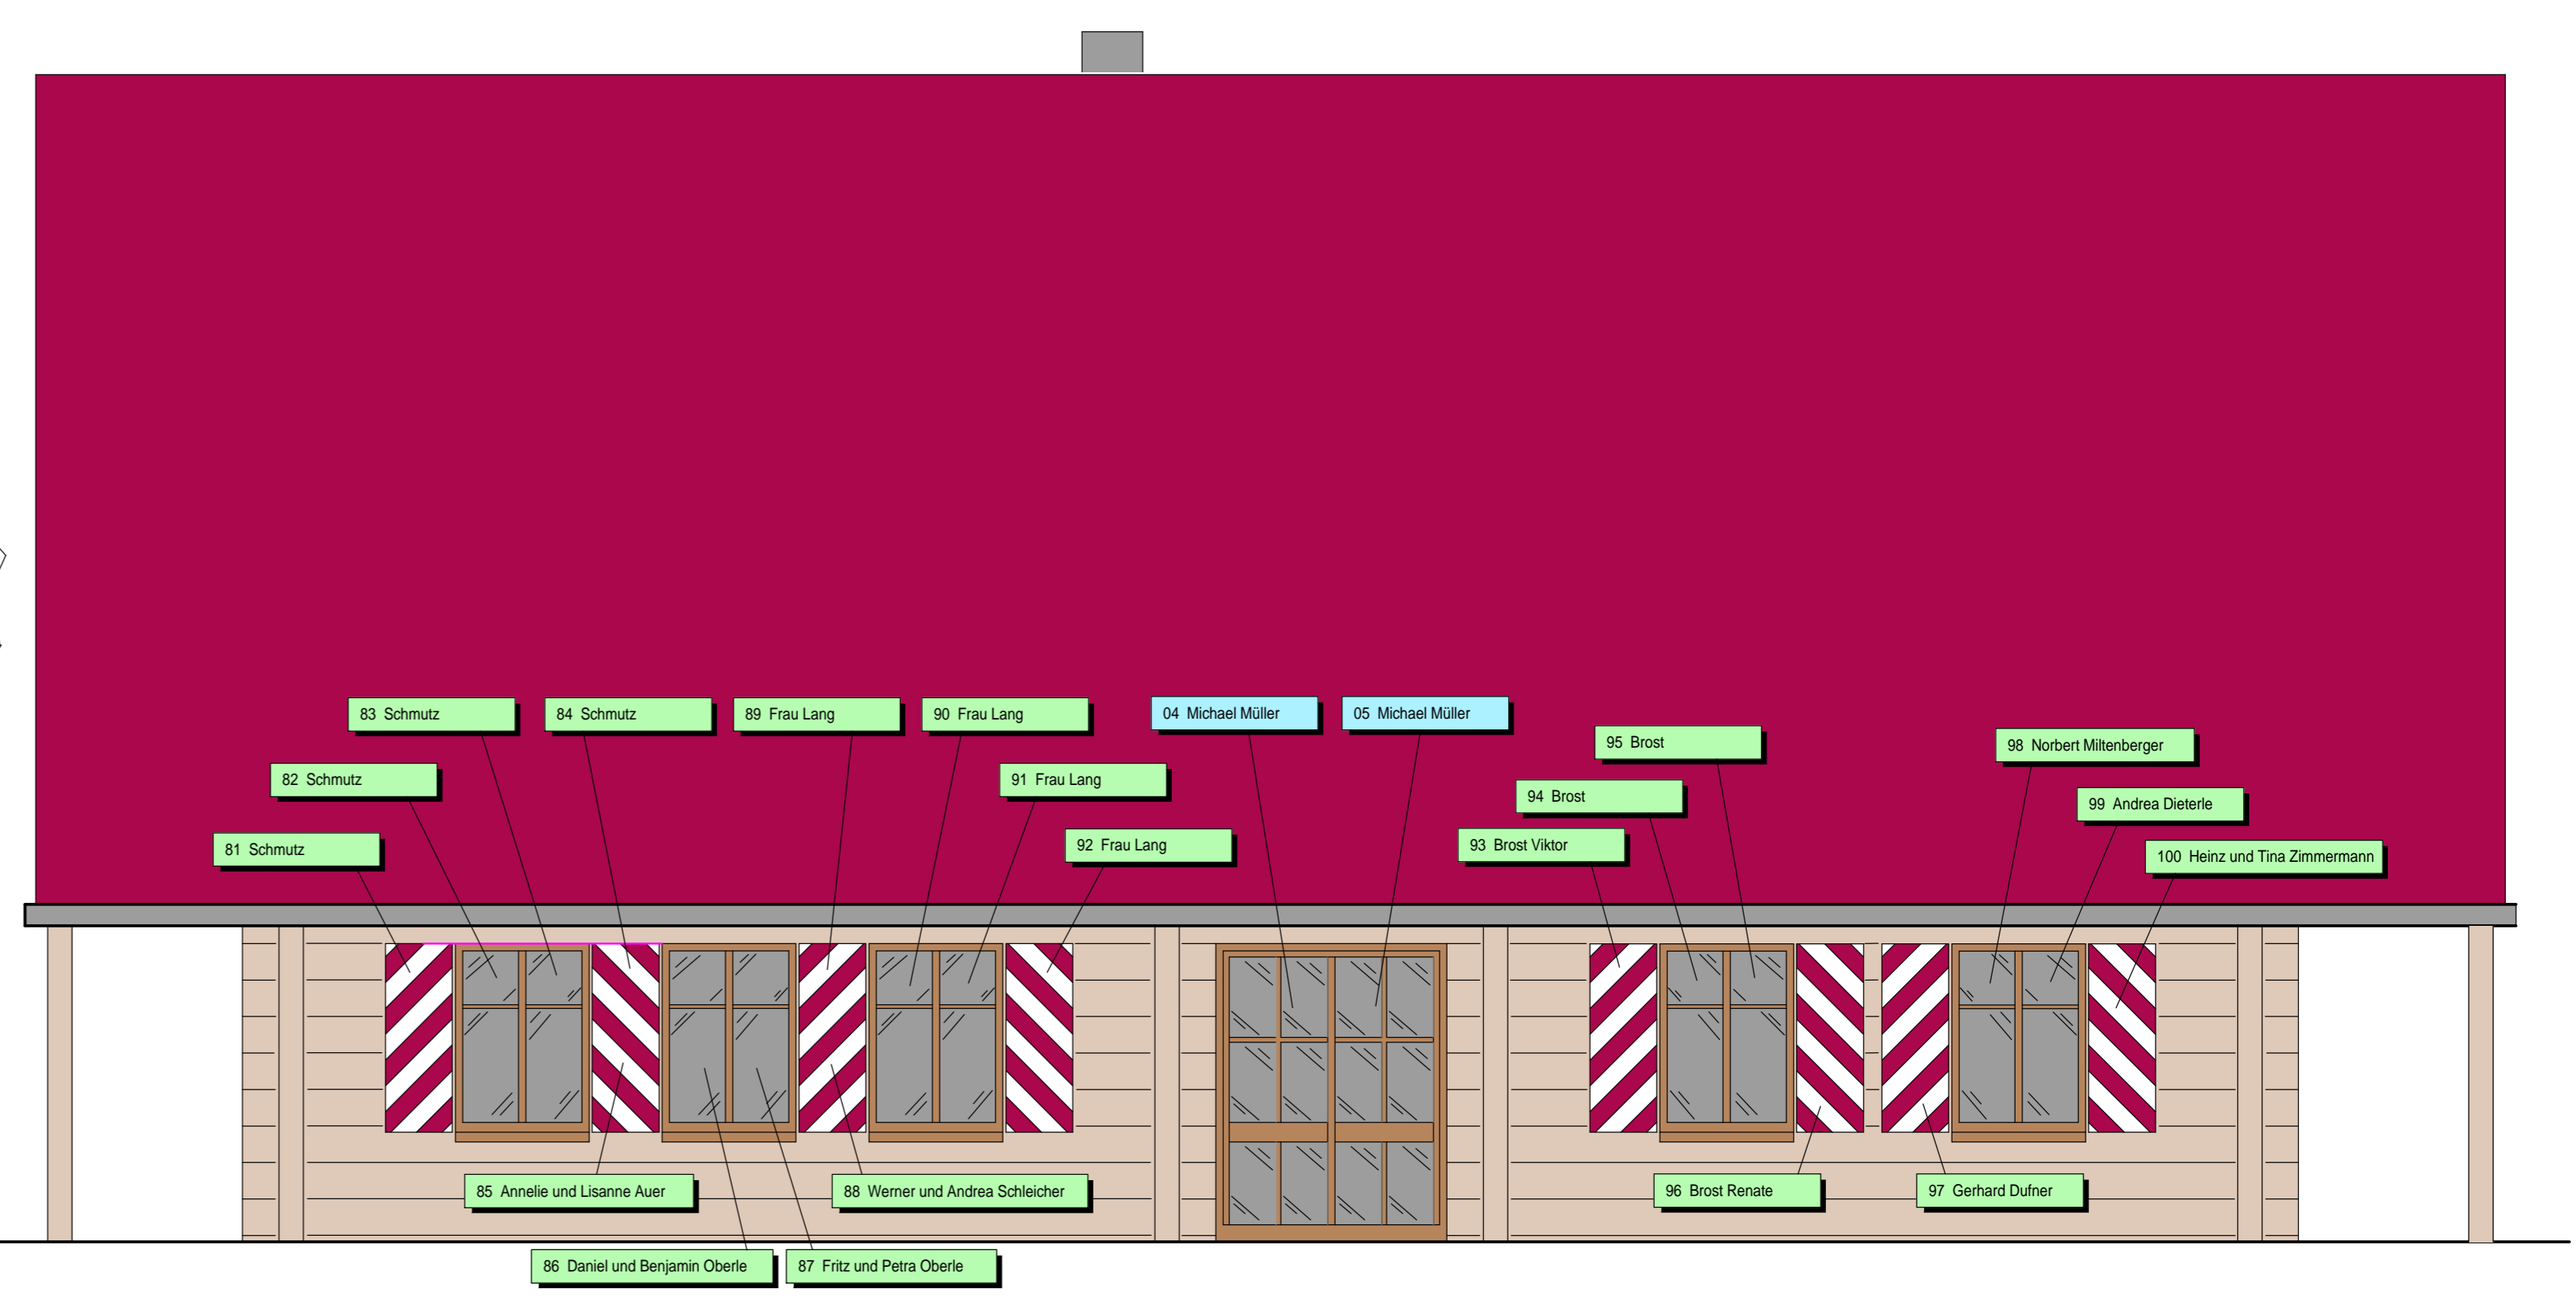

Pfadfinder-Blockhaus  
- Bauteil-Patenschaften -

Ost-Ansicht

Nord-Ansicht

West-Ansicht

Süd-Ansicht

- 200,- Euro
- 100,- Euro
- 50,- Euro

Stand: 11.12.2011