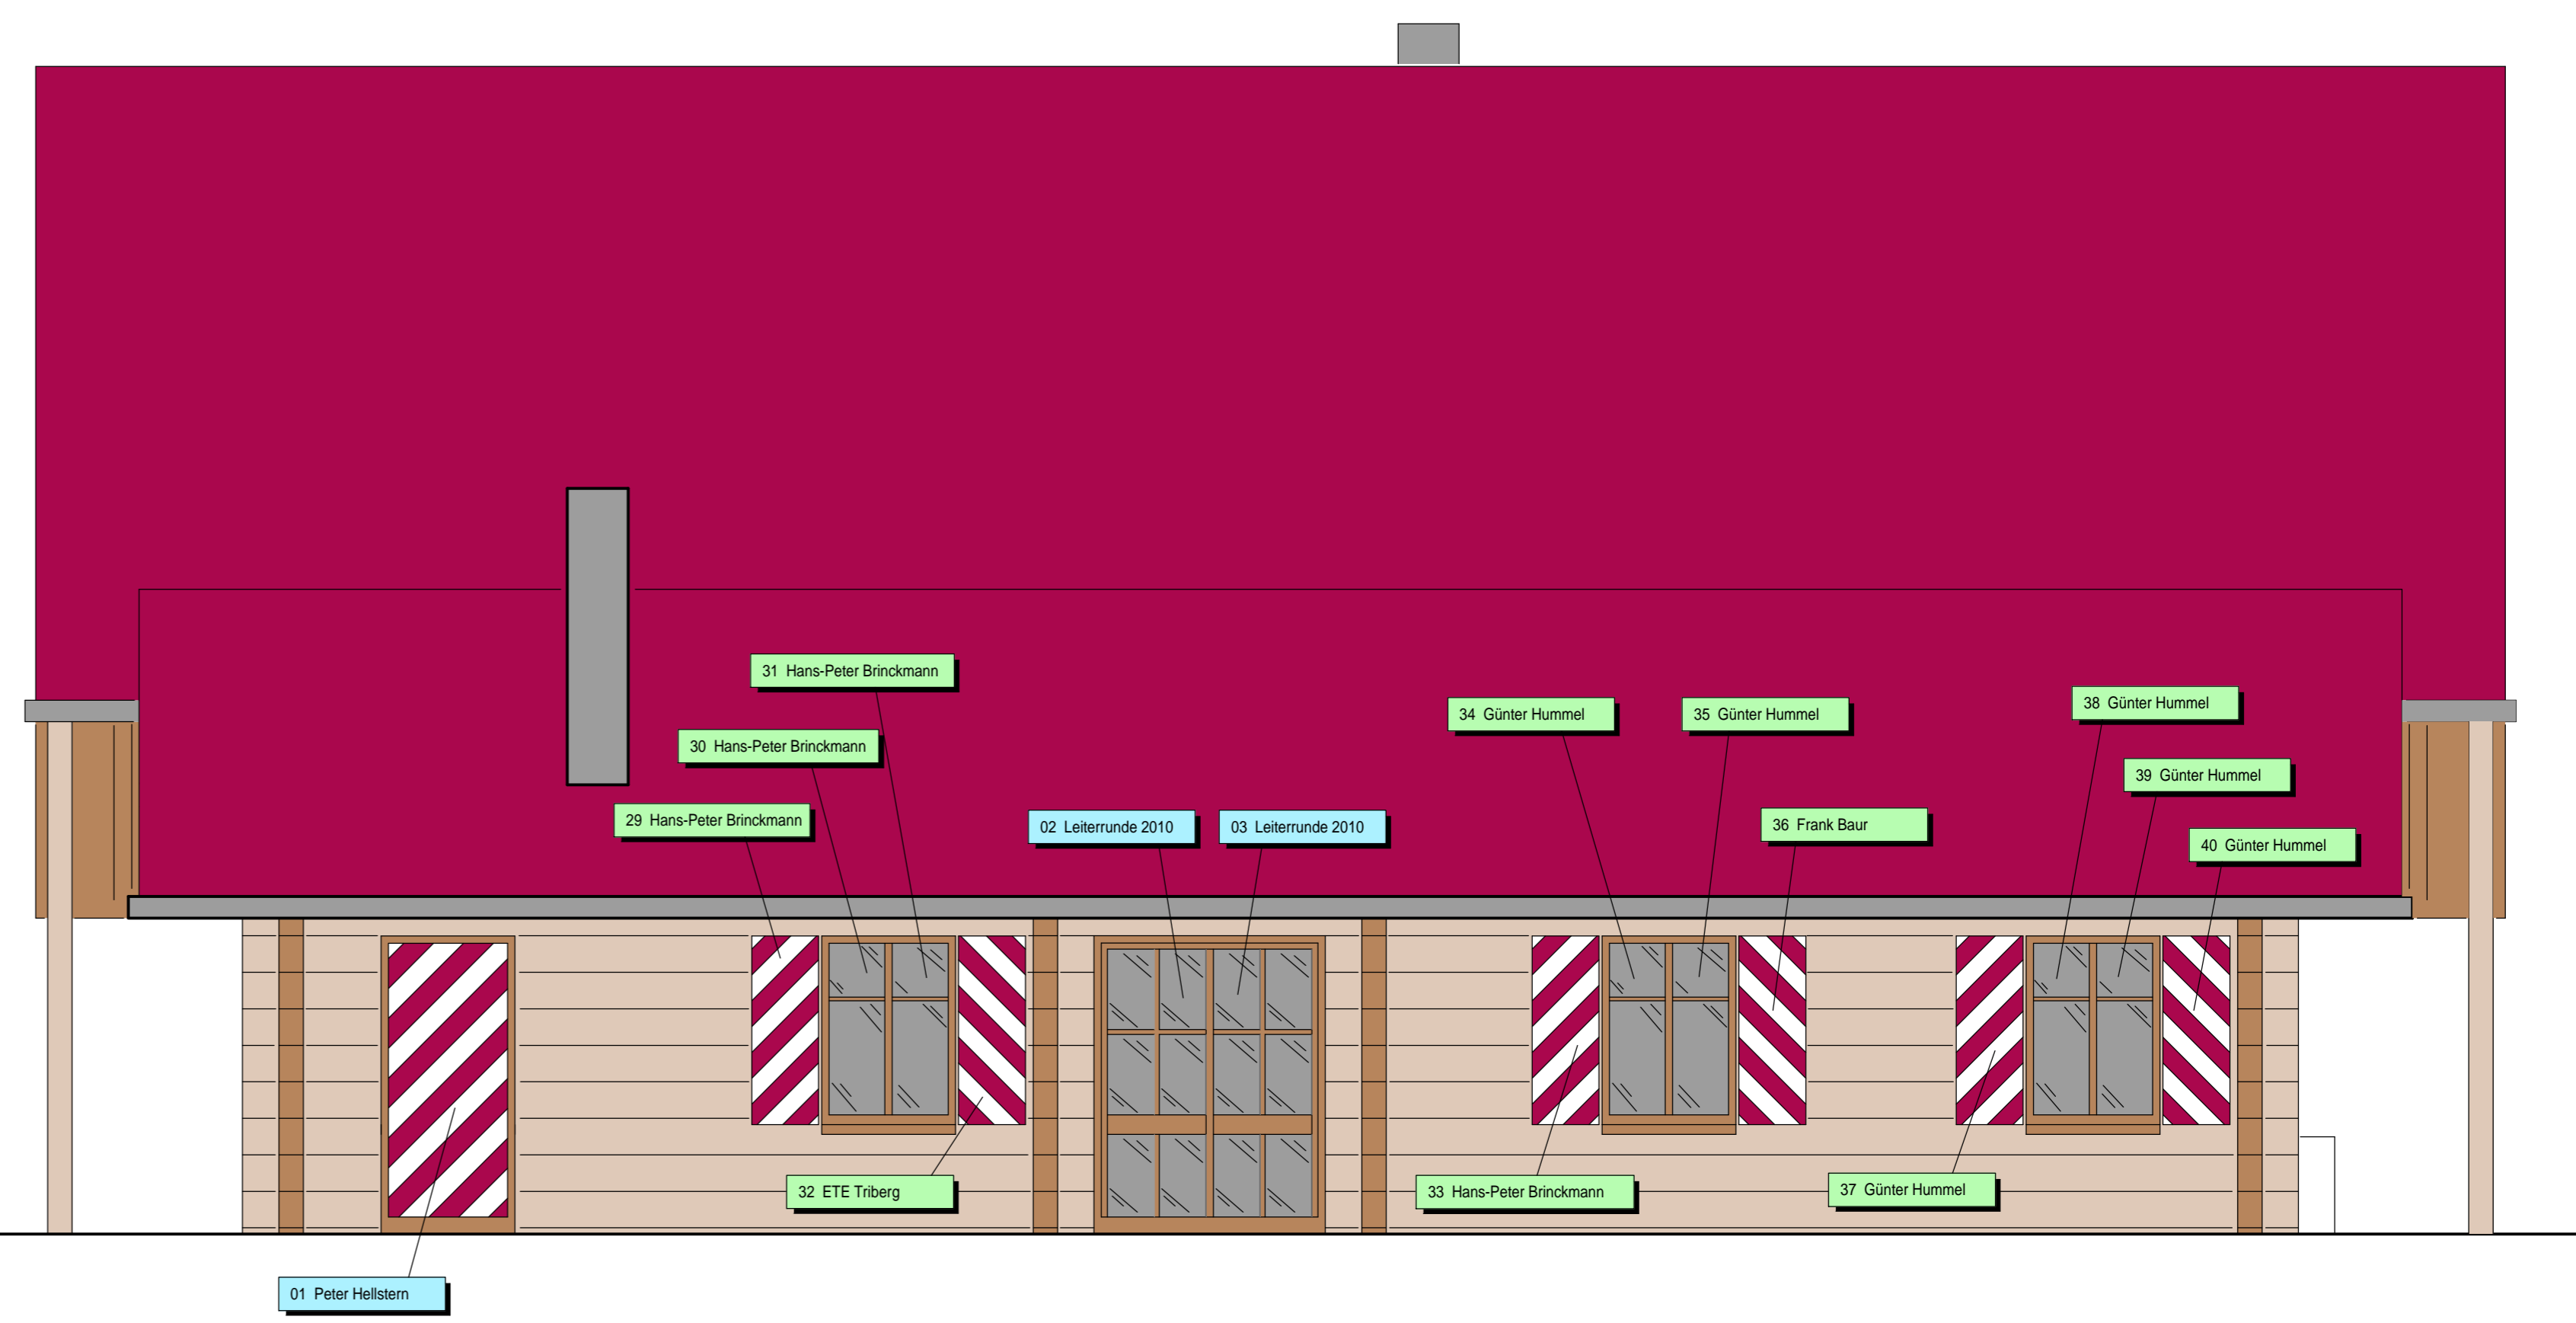

Pfadfinder-Blockhaus  
- Bauteil-Patenschaften -

Ost-Ansicht

Nord-Ansicht

West-Ansicht

Süd-Ansicht

- 200,- Euro
- 100,- Euro
- 50,- Euro

Stand: 11.12.2011