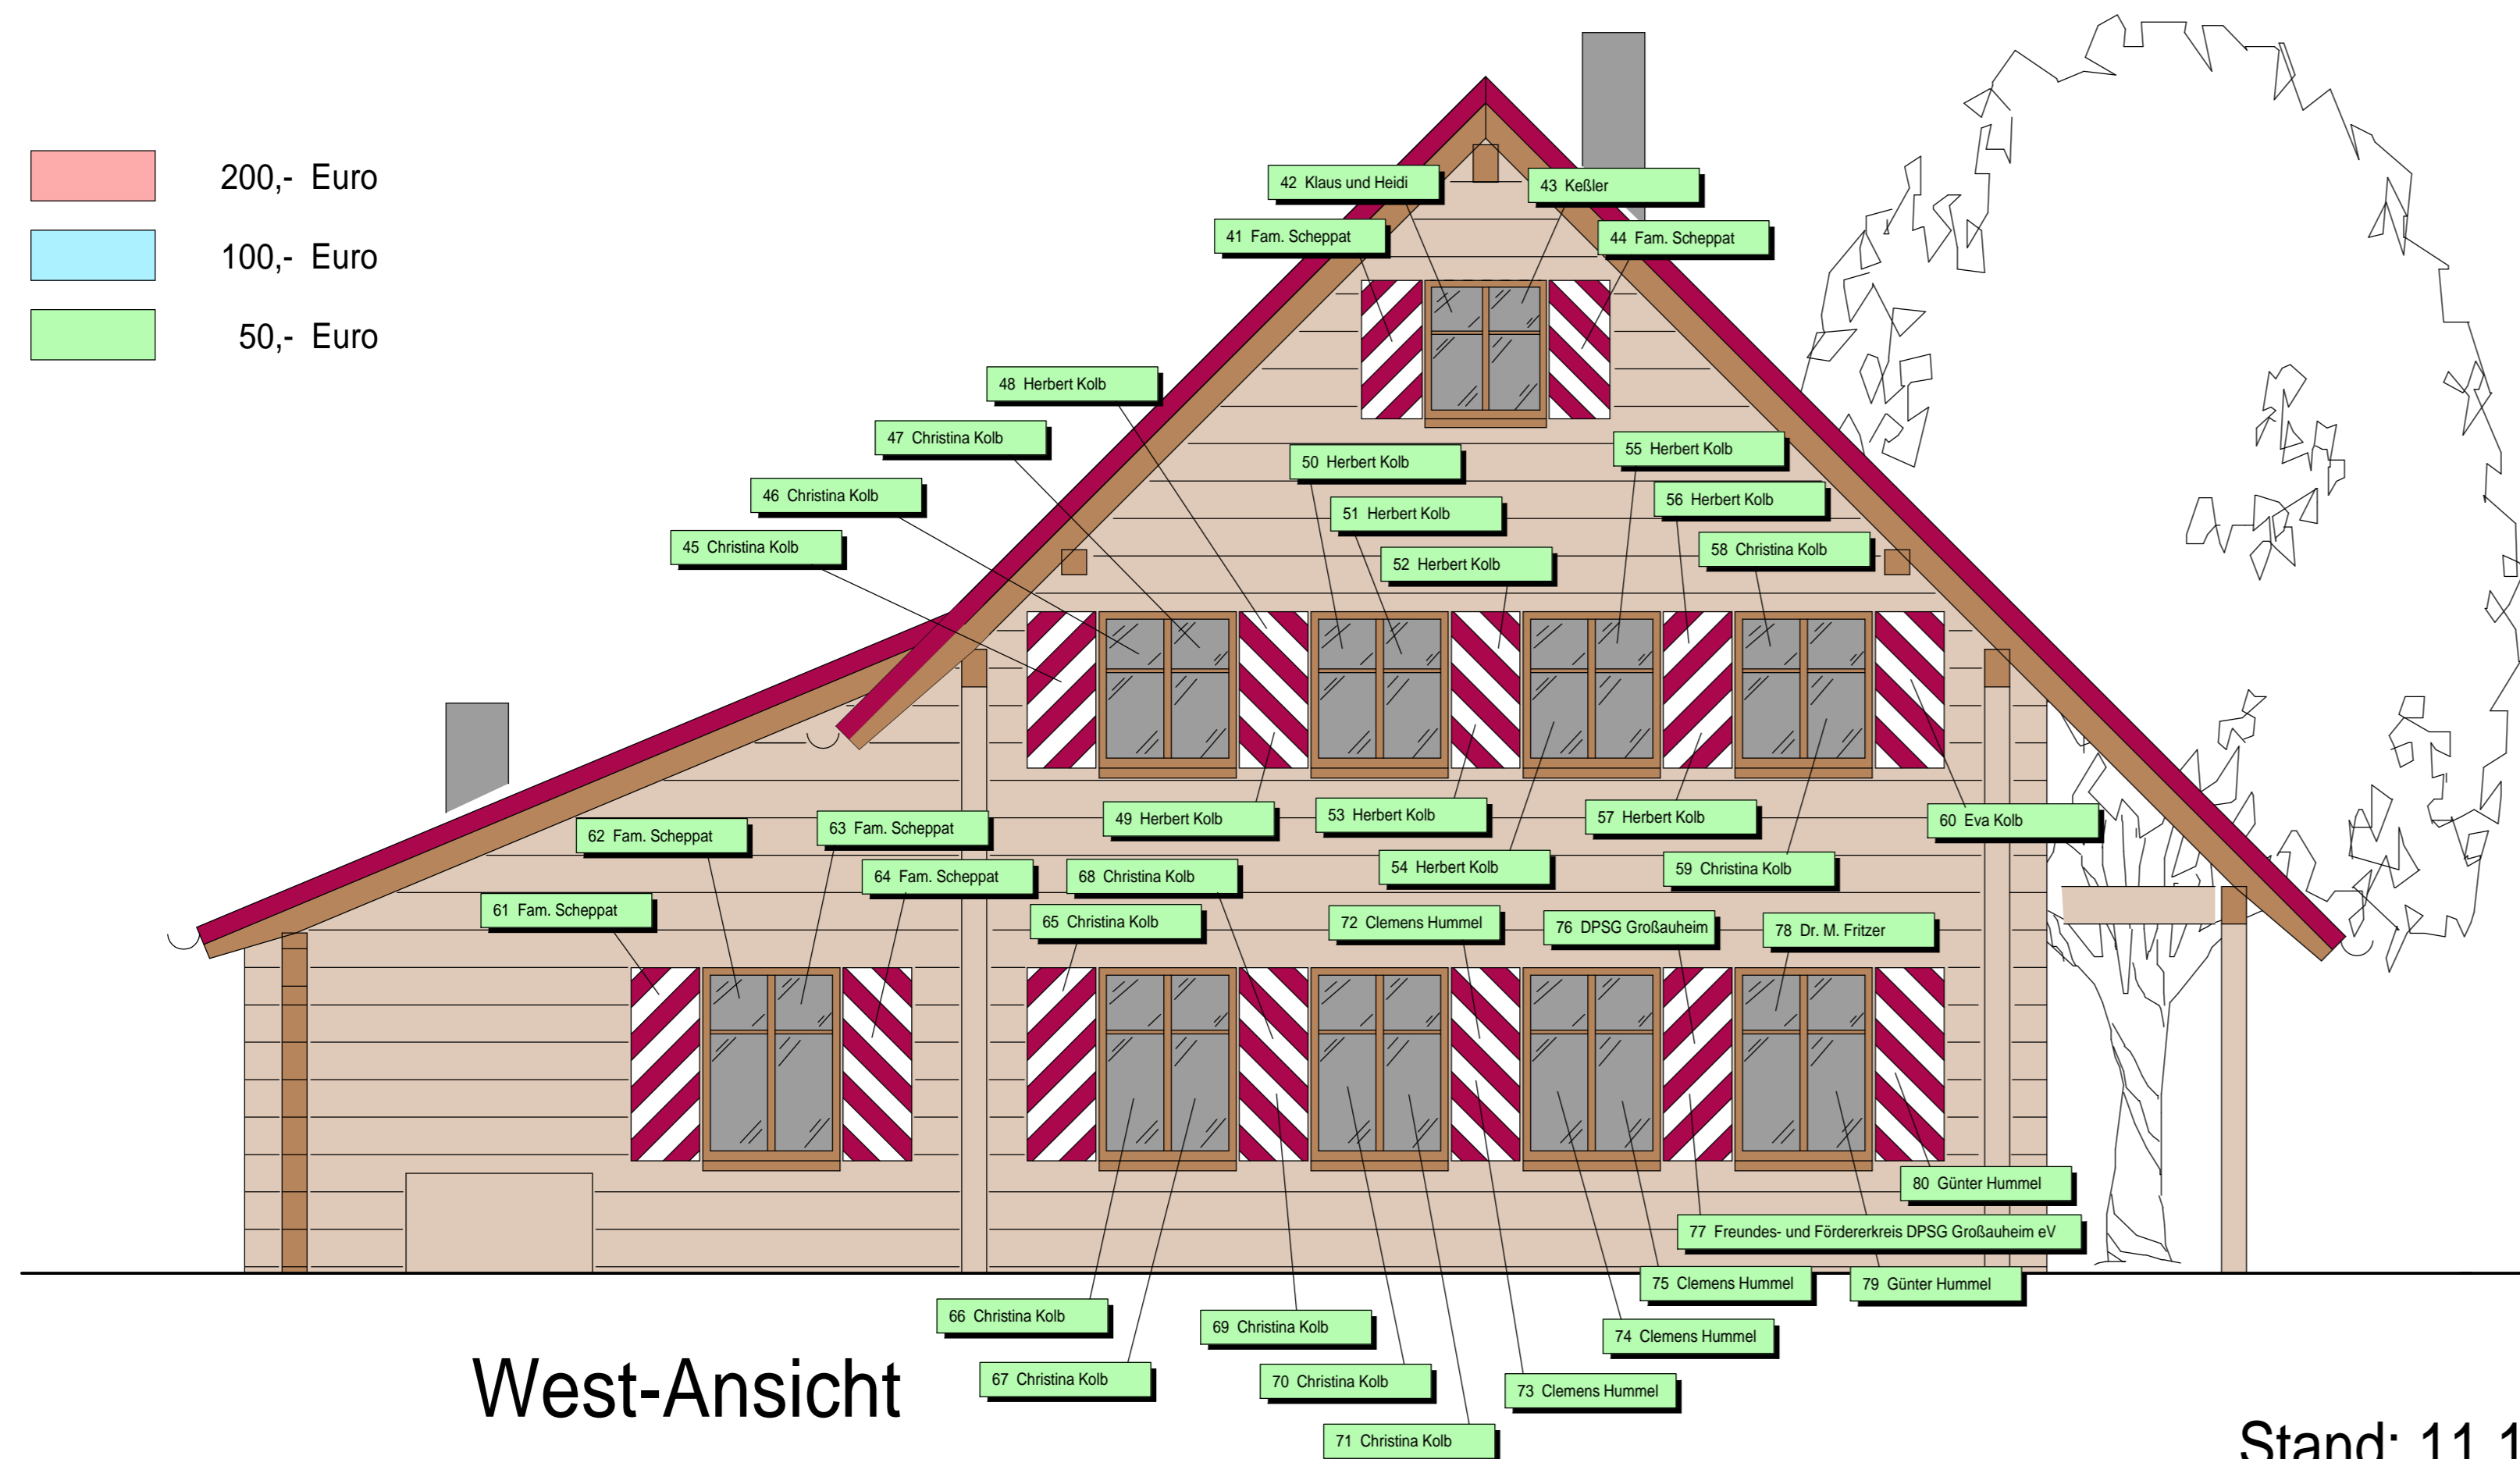

Pfadfinder-Blockhaus  
- Bauteil-Patenschaften -

Ost-Ansicht

Nord-Ansicht

West-Ansicht

Süd-Ansicht

- 200,- Euro
- 100,- Euro
- 50,- Euro

Stand: 11.12.2011