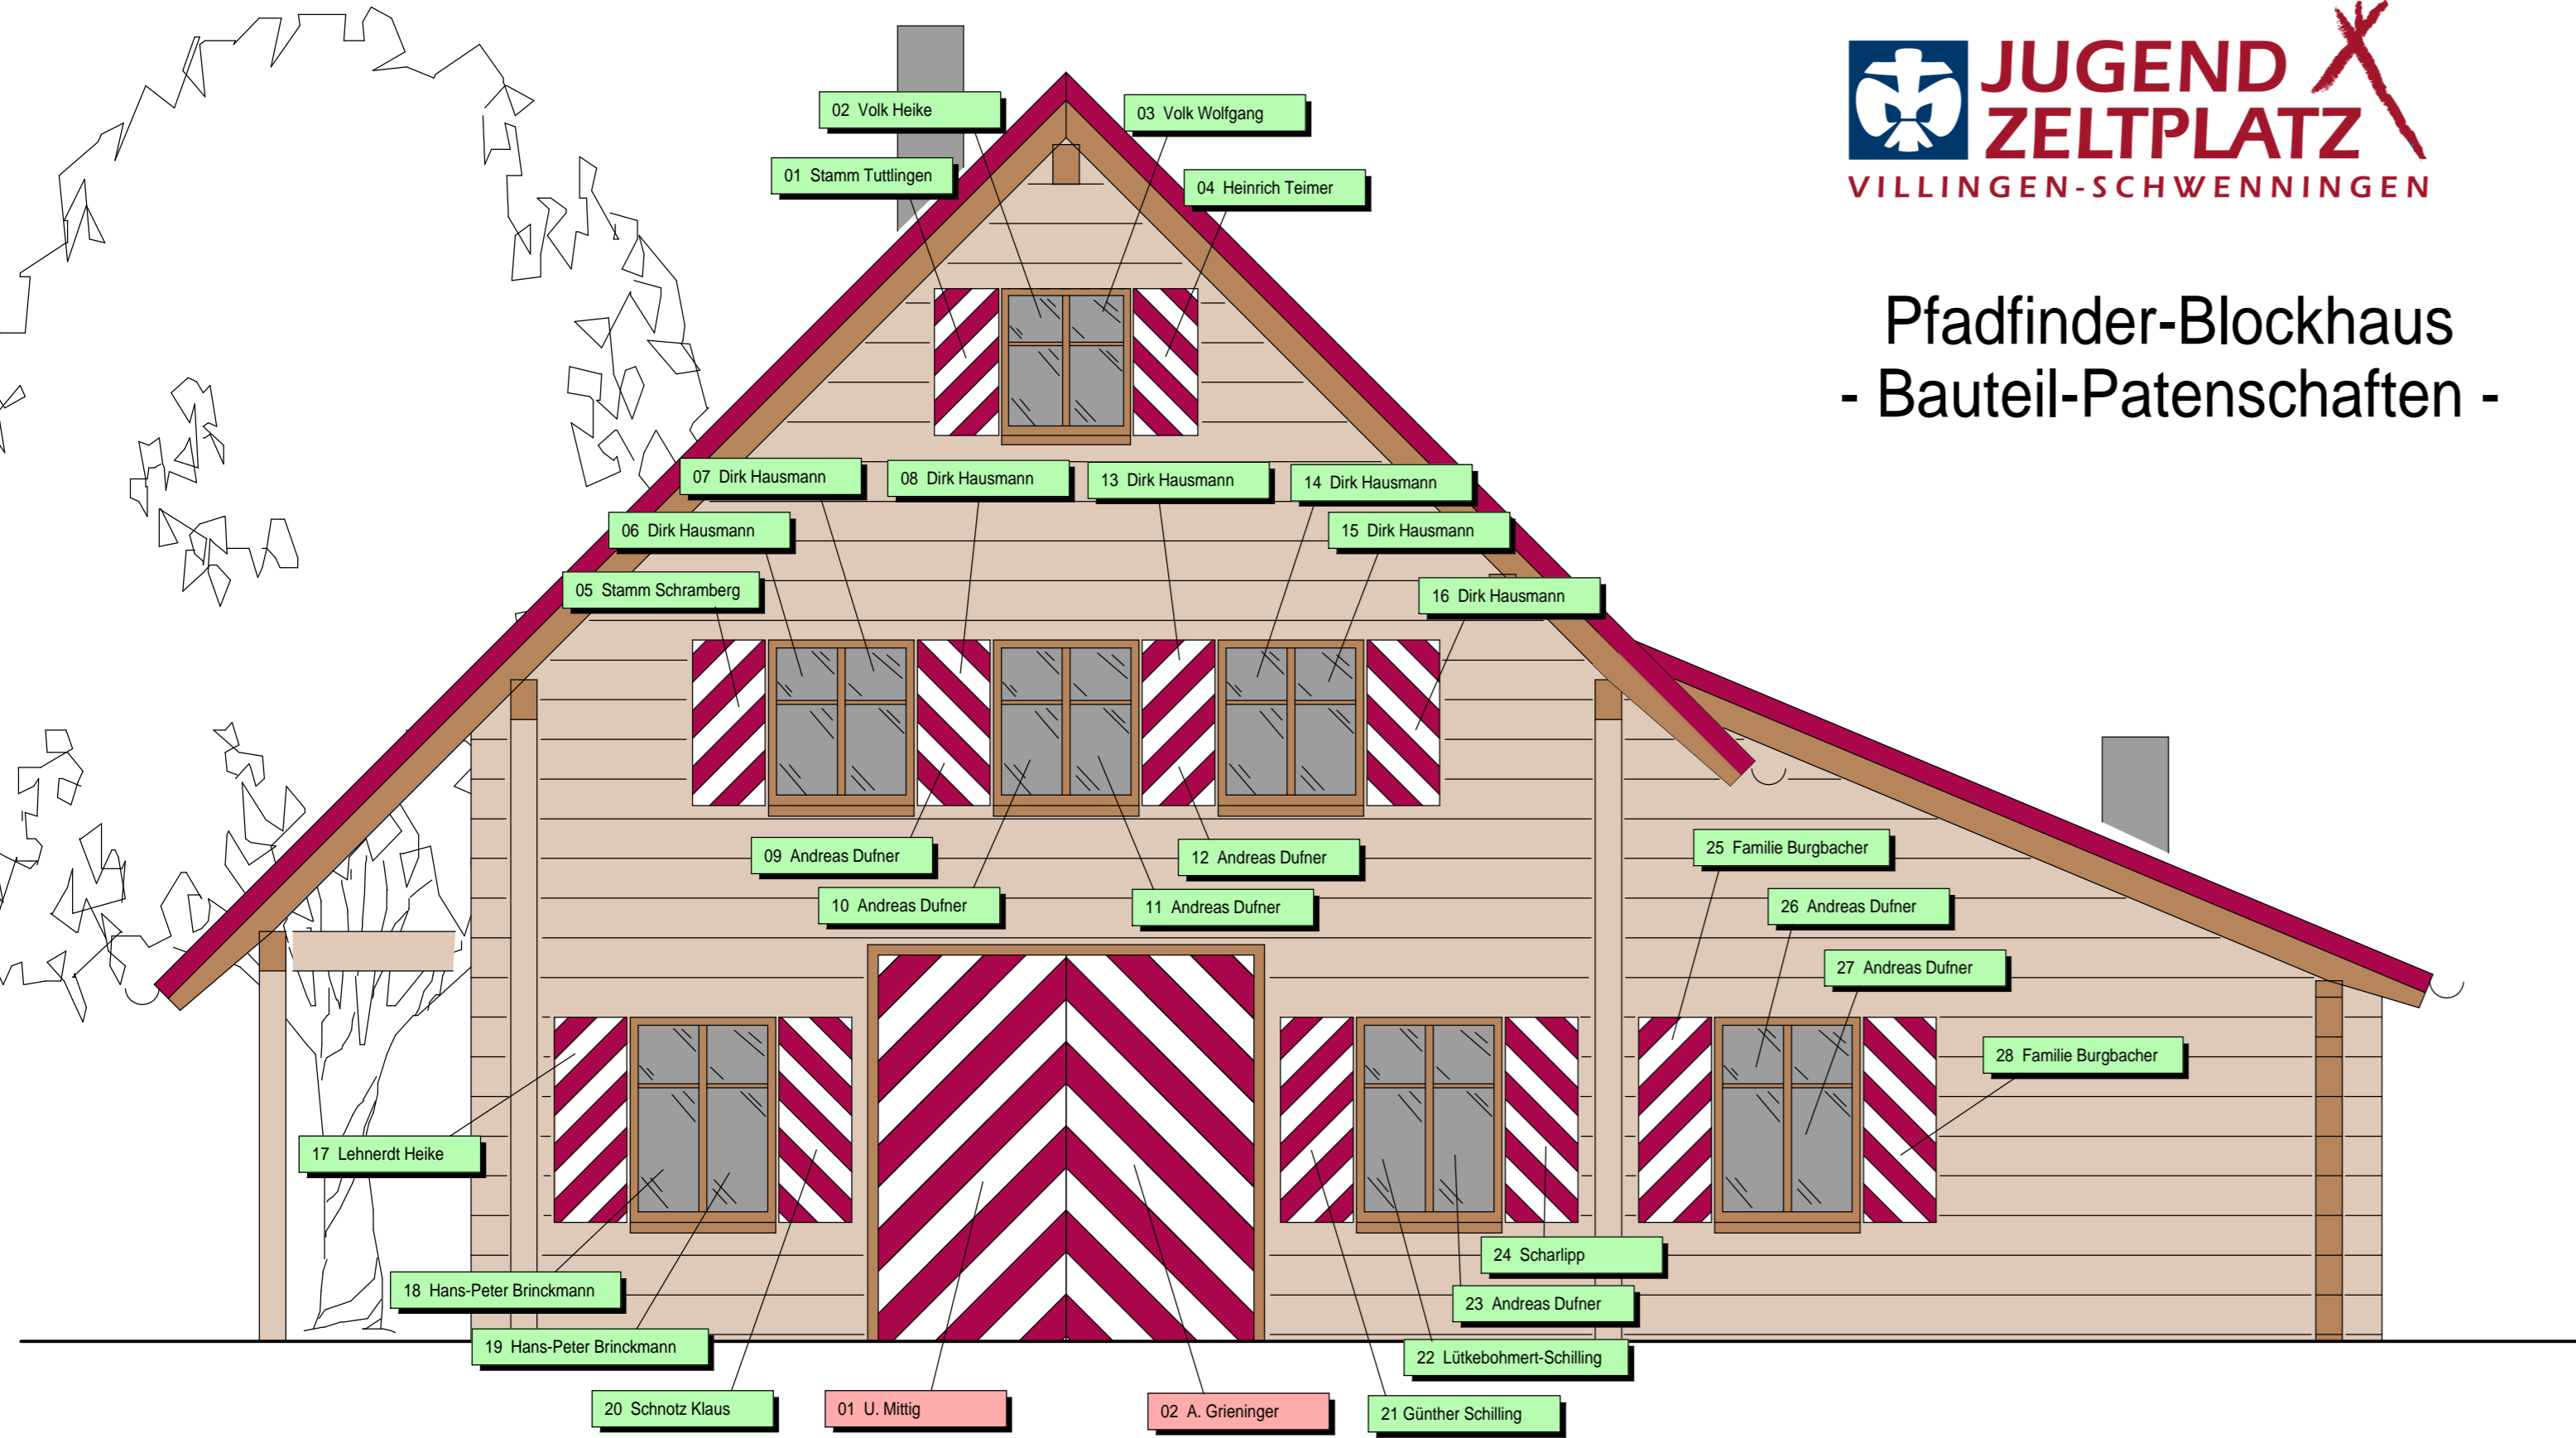

Pfadfinder-Blockhaus  
- Bauteil-Patenschaften -

Ost-Ansicht

Nord-Ansicht

West-Ansicht

Süd-Ansicht

- 200,- Euro
- 100,- Euro
- 50,- Euro

Stand: 11.12.2011